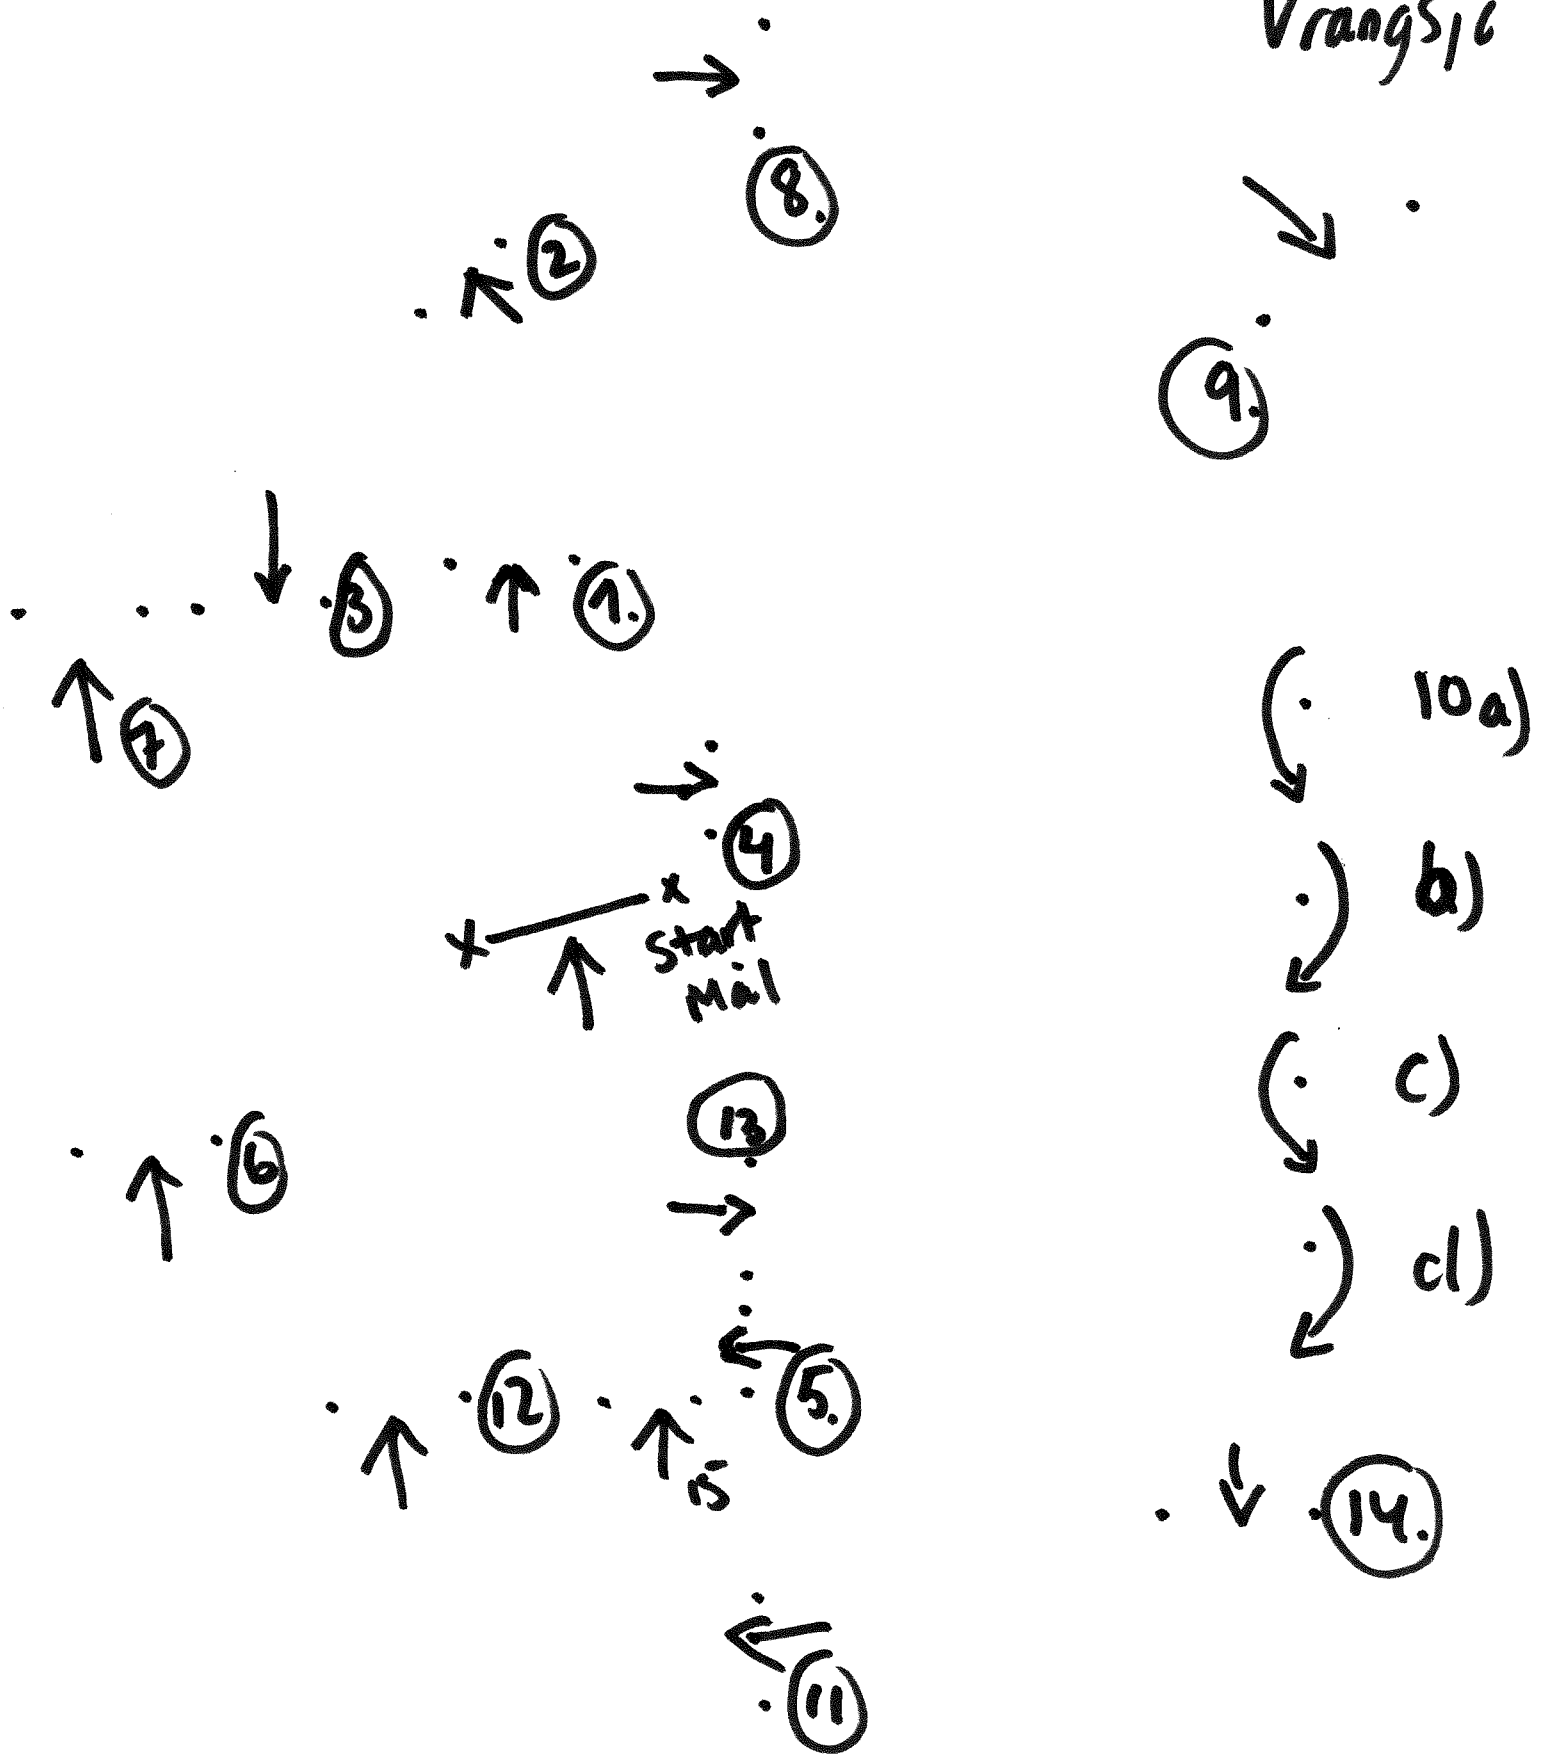

Precision 24/8
Vrängsijö

LADA

Omk. 1-9 + 14-15

tempo grund omg 180m/min
Omk. 190m